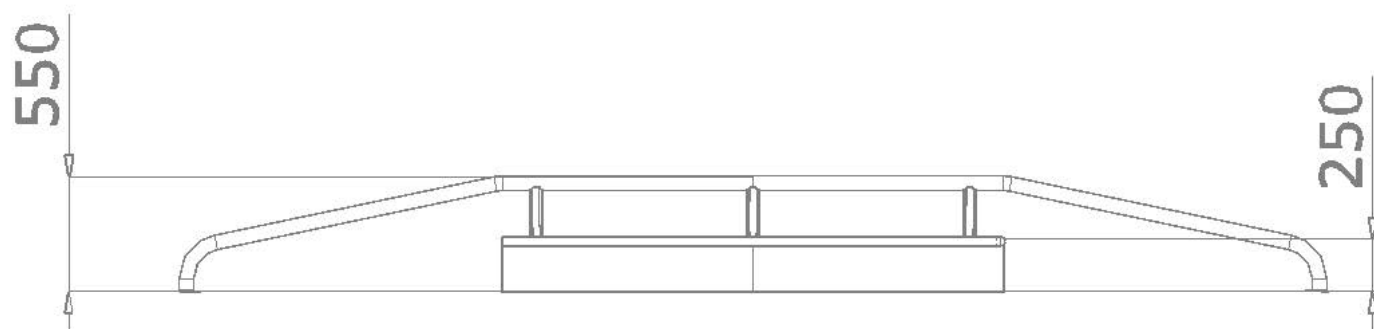

Article 181220
avec rail incorporé

Lactell
Play & Sport

1'020 kg