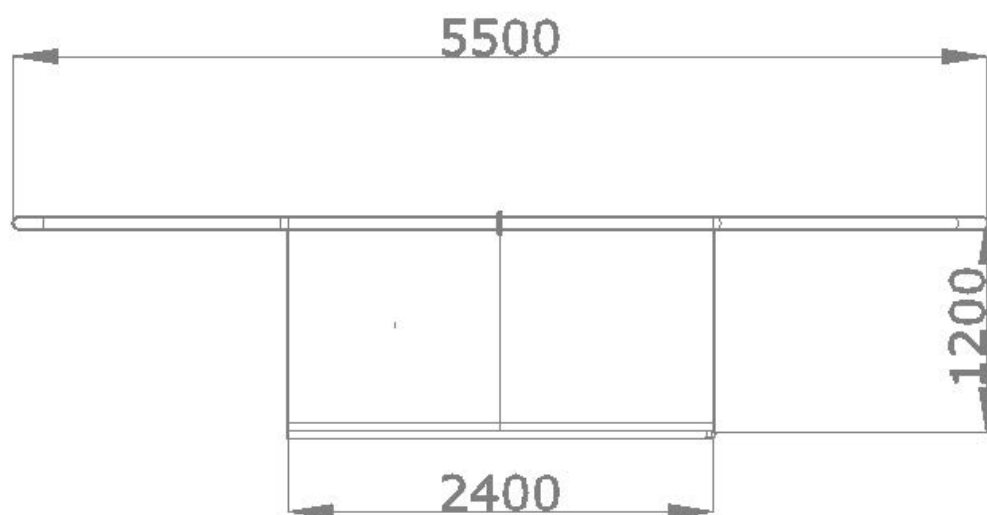

Article 181220
avec rail incorporé

Lactell
Play & Sport

1'020 kg