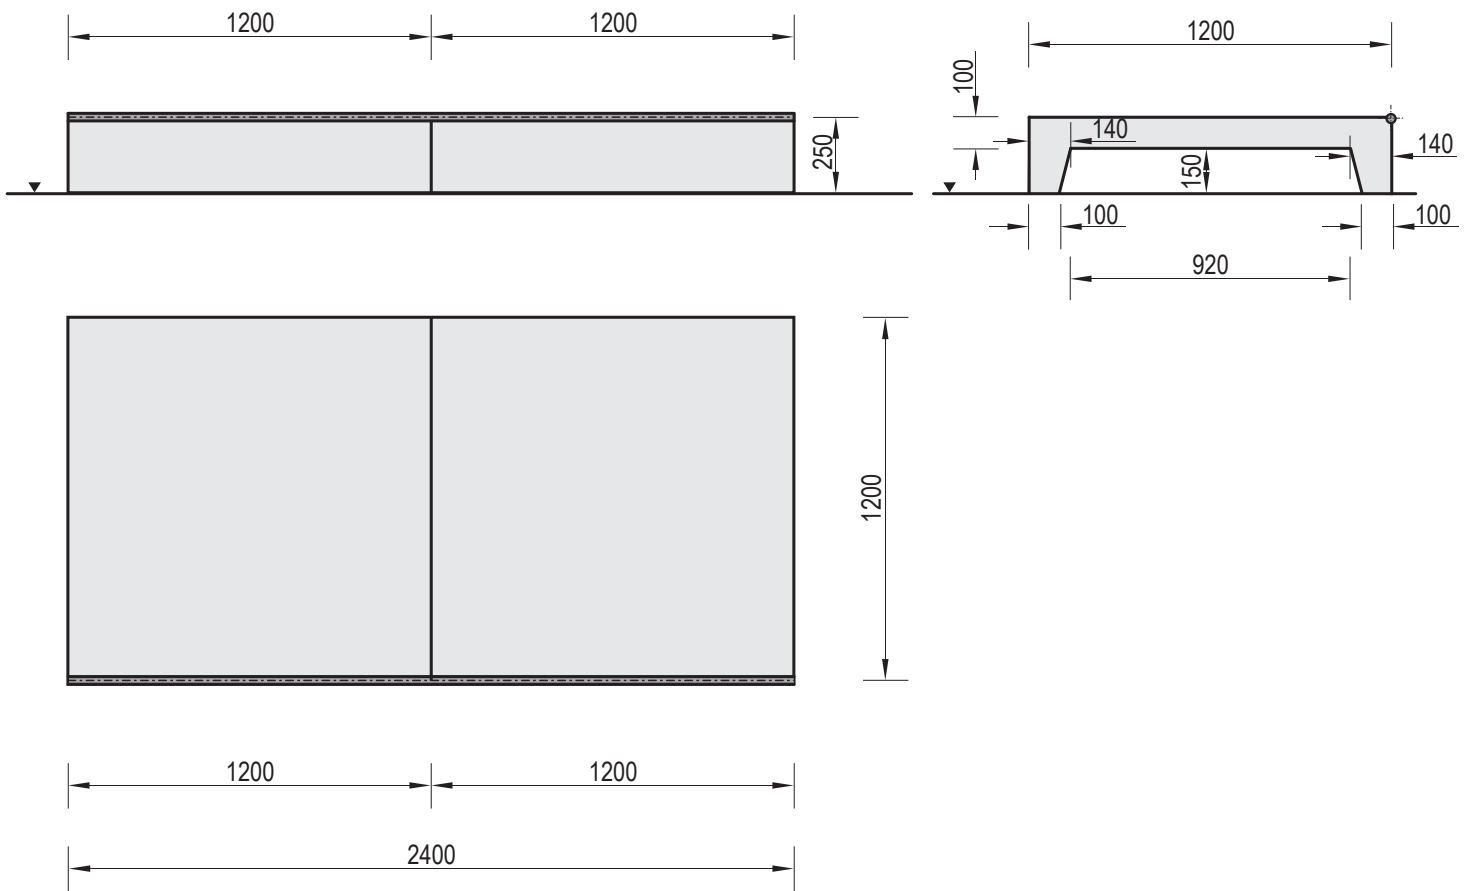

Article 181220 - Walkbox

940 kg