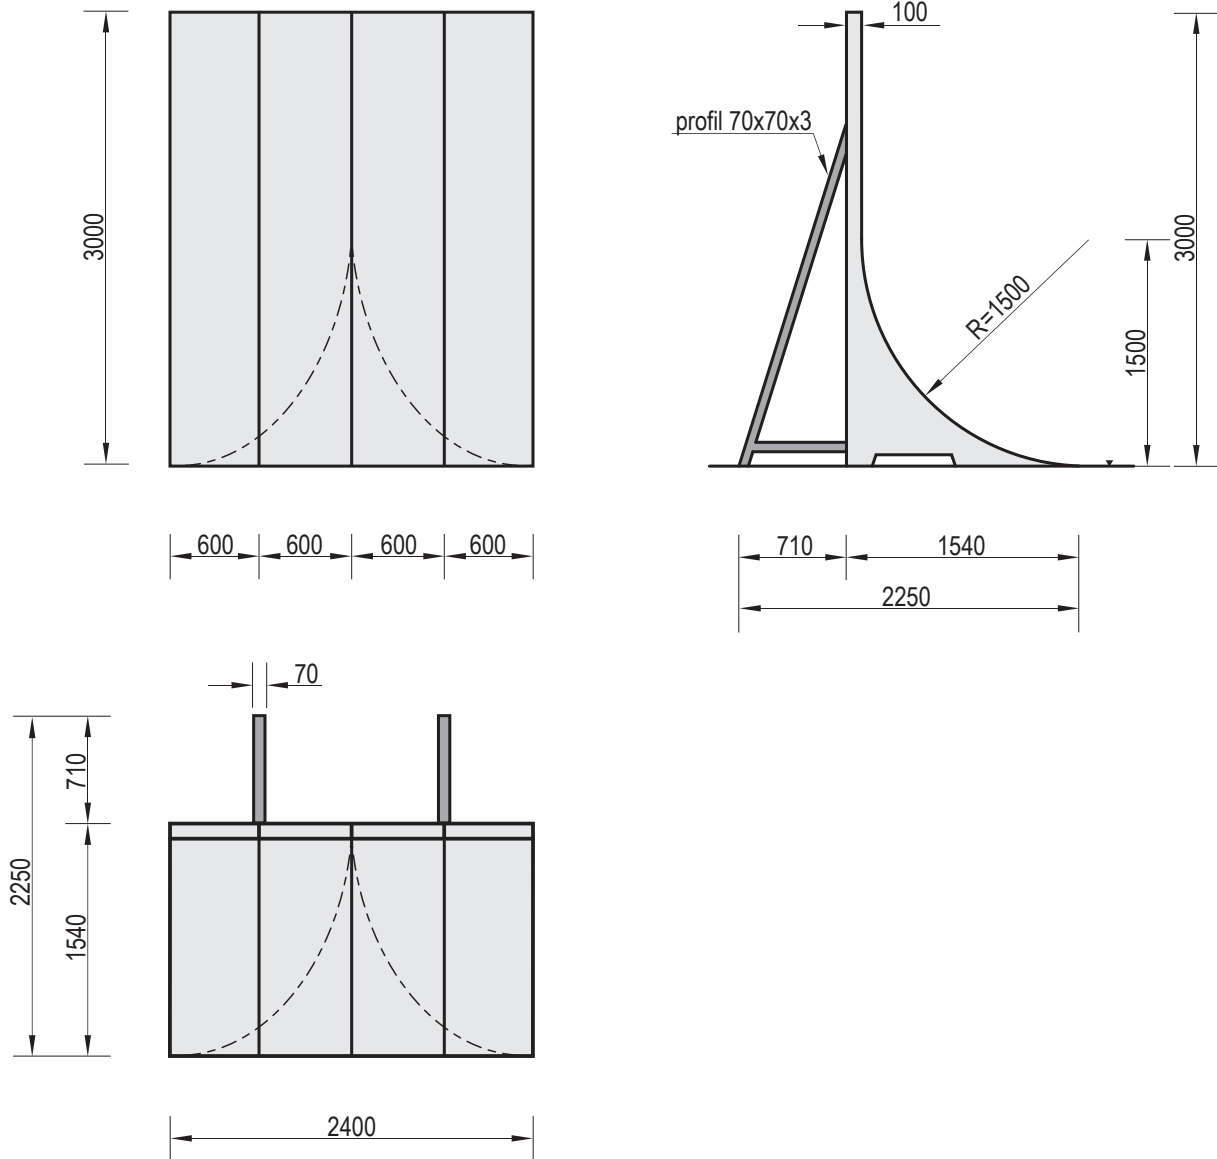

Article 172408
Wallramp

4500 kg