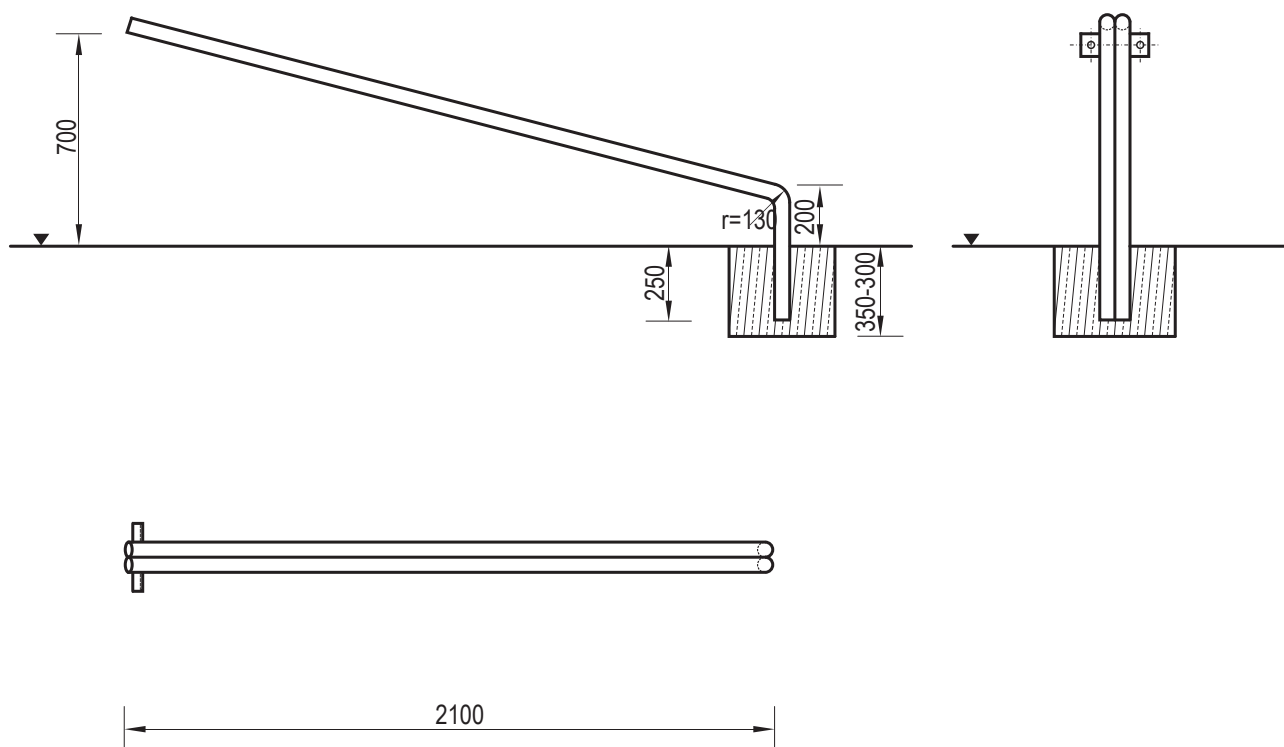

Article 132070 - Curb for box 700

22 kg