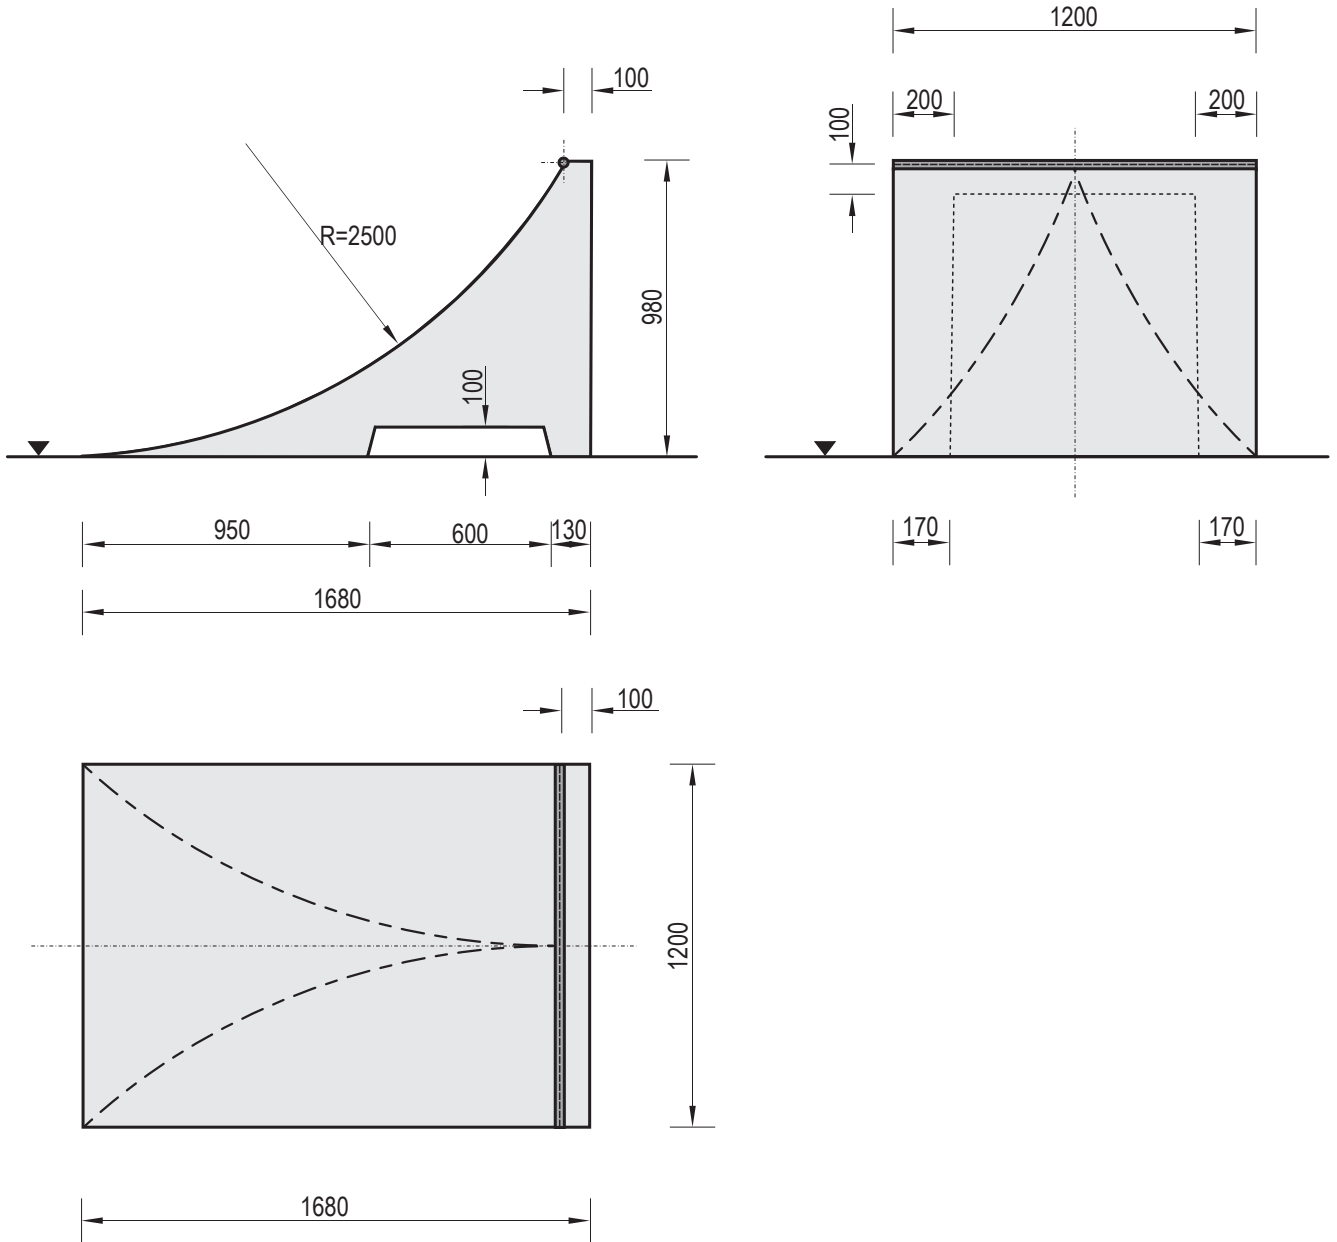

Article 111298
Jump Ramp 980

870 kg