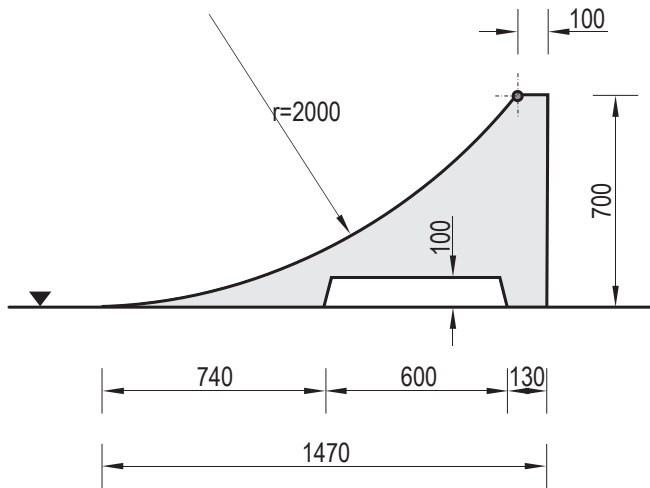

Article 111270
Jump ramp 700

530 kg