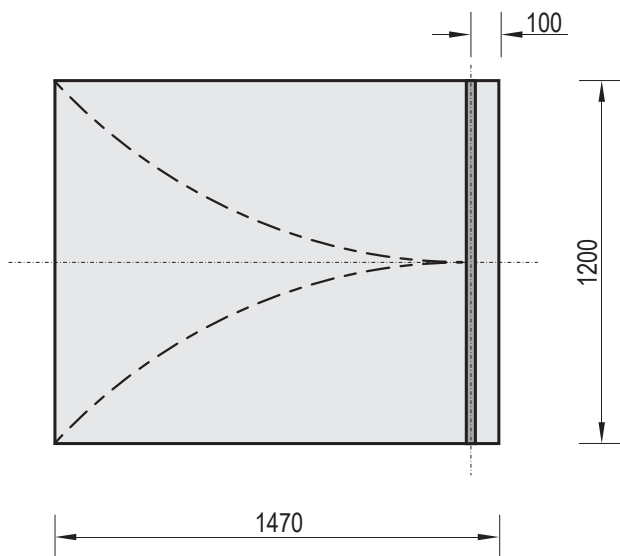

Article 111270
Jump ramp 700

530 kg