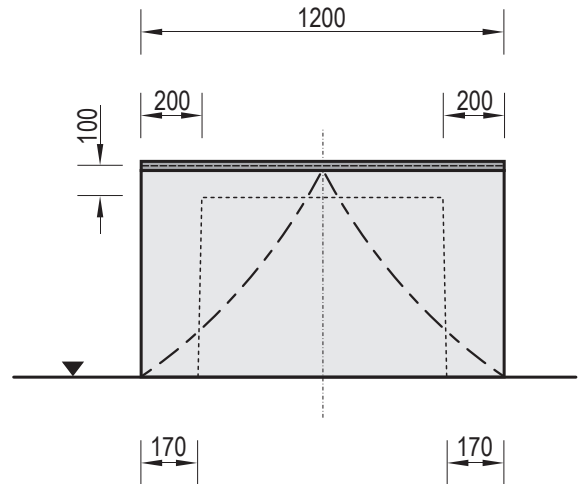

Article 111270
Jump ramp 700

530 kg