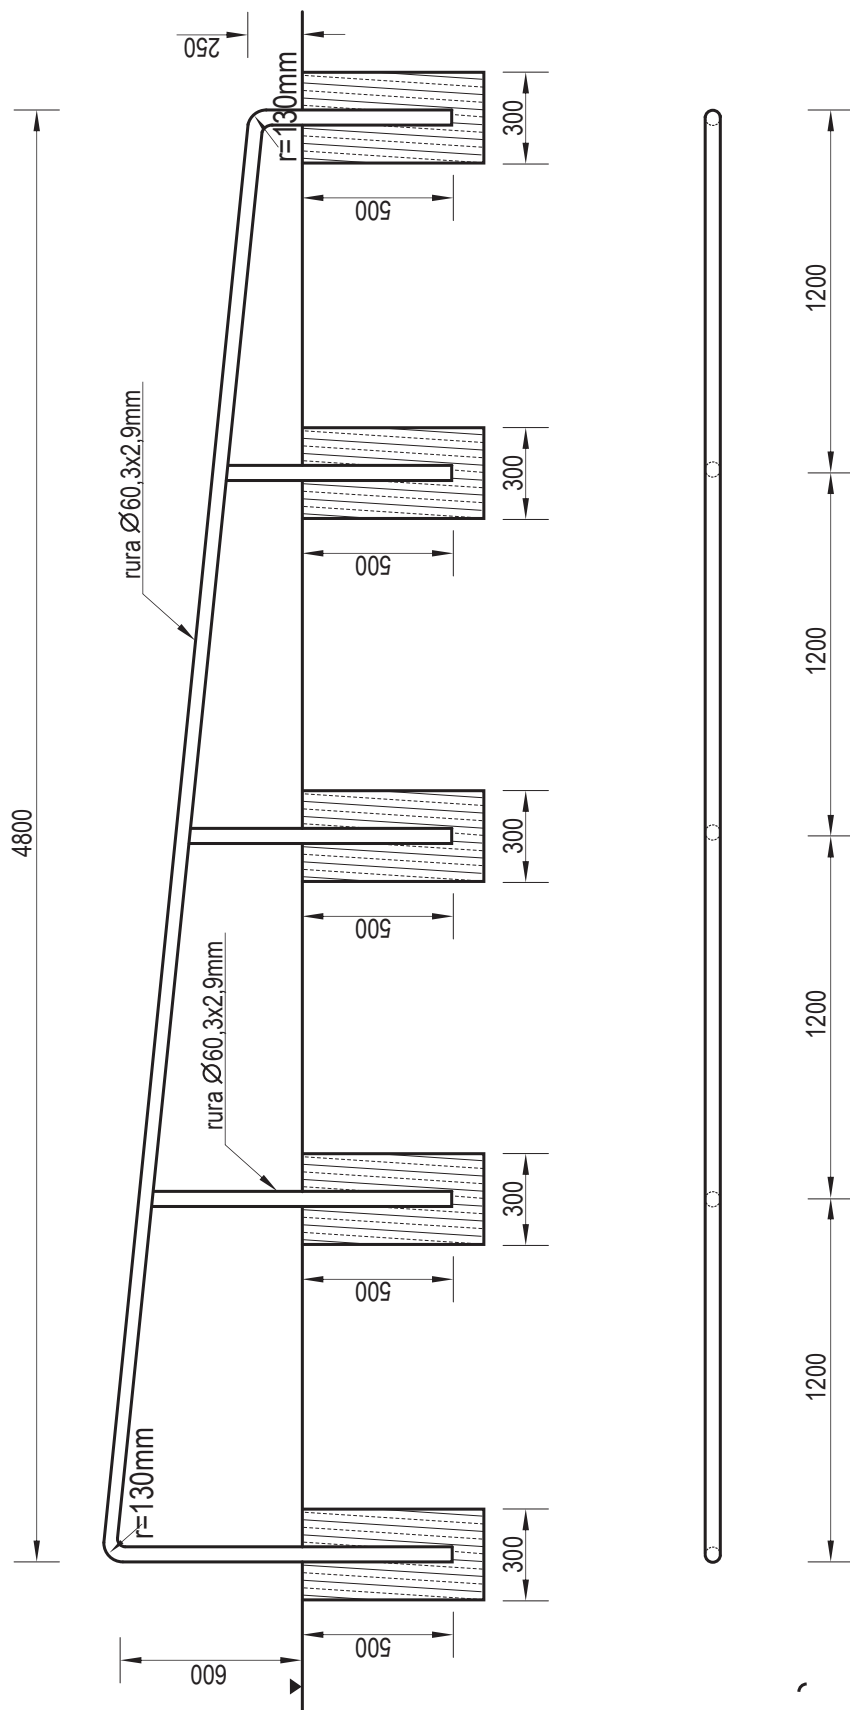

# Article 100948 Long Rail

48 kg